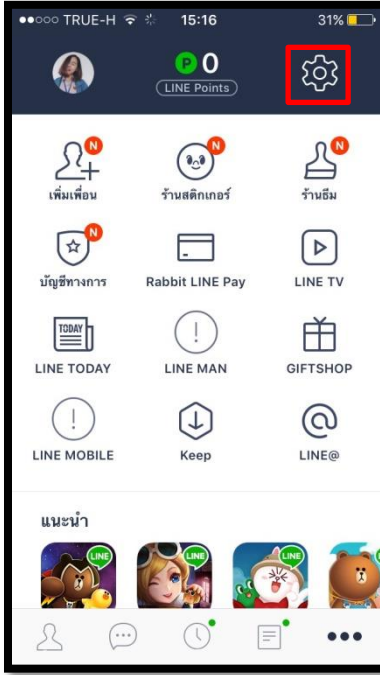

คู่มือการลงทะเบียน E-mail ใน Line

1. กดเมนู

2. กดตั้งค่า

3. กดเลือกบัญชี

4. กดเลือก อีเมล

5. ใส่ E-mail และตั้งรหัส แล้วกดลงทะเบียน

6. หลังจากกดลงทะเบียนเรียบร้อยแล้วระบบจะส่งรหัสยืนยันตัวตนเข้า e-mail ซึ่งเป็นตัวเลข 4 ตัว ให้นำมาใส่ในหน้า Line หน้านี้ ตามรูปถัดไป