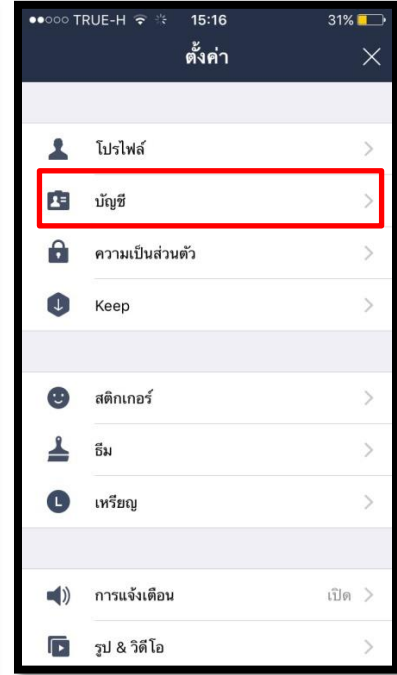

คู่มือการลงทะเบียน E-mail ใน Line

1. กดเมนู

2. กดตั้งค่า

3. กดเลือกบัญชี

4. กดเลือก อีเมล

5. ใส่ E-mail และตั้งรหัส แล้วกดลงทะเบียน

6. หลังจากกดลงทะเบียนเรียบร้อยแล้วระบบจะส่งรหัสยืนยันตัวตนเข้า e-mail ซึ่งเป็นตัวเลข 4 ตัว ให้นำมาใส่ในหน้า Line หน้านี้ ตามรูปถัดไป