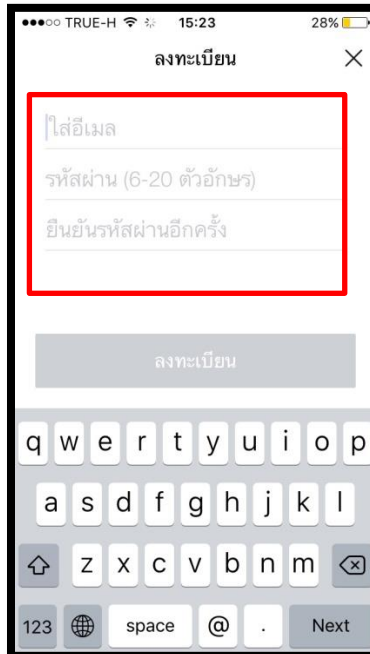

คู่มือการลงทะเบียน E-mail ใน Line

1. กดเมนู

2. กดตั้งค่า

3. กดเลือกบัญชี

4. กดเลือก อีเมล

5. ใส่ E-mail และตั้งรหัส แล้วกดลงทะเบียน

6. หลังจากกดลงทะเบียนเรียบร้อยแล้วระบบจะส่งรหัสยืนยันตัวตนเข้า e-mail ซึ่งเป็นตัวเลข 4 ตัว ให้นำมาใส่ในหน้า Line หน้านี้ ตามรูปถัดไป