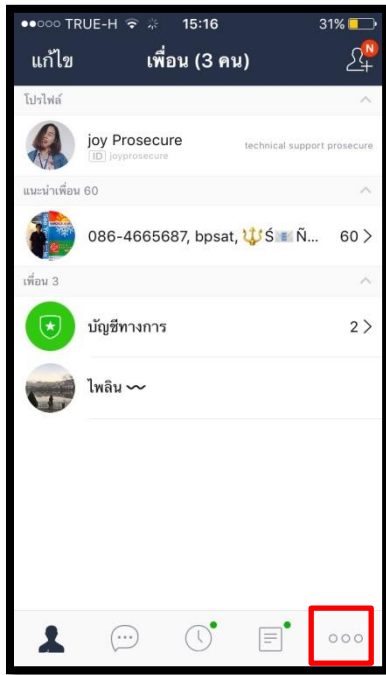

คู่มือการลงทะเบียน E-mail ใน Line

1. กดเมนู

2. กดตั้งค่า

3. กดเลือกบัญชี

4. กดเลือก อีเมล

5. ใส่ E-mail และตั้งรหัส แล้วกดลงทะเบียน

6. หลังจากกดลงทะเบียนเรียบร้อยแล้วระบบจะส่งรหัสยืนยันตัวตนเข้า e-mail ซึ่งเป็นตัวเลข 4 ตัว ให้นำมาใส่ในหน้า Line หน้านี้ ตามรูปถัดไป