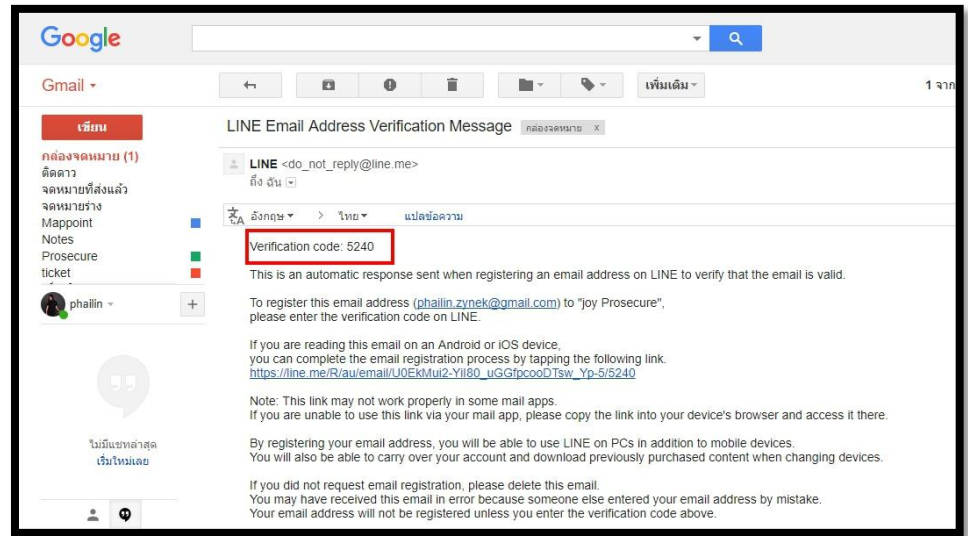

คู่มือการลงทะเบียน E-mail ใน Line

1. กดเมนู

2. กดตั้งค่า

3. กดเลือกบัญชี

4. กดเลือก อีเมล

5. ใส่ E-mail และตั้งรหัส แล้วกดลงทะเบียน

6. หลังจากกดลงทะเบียนเรียบร้อยแล้วระบบจะส่งรหัสยืนยันตัวตนเข้า e-mail ซึ่งเป็นตัวเลข 4 ตัว ให้นำมาใส่ในหน้า Line หน้านี้ ตามรูปถัดไป