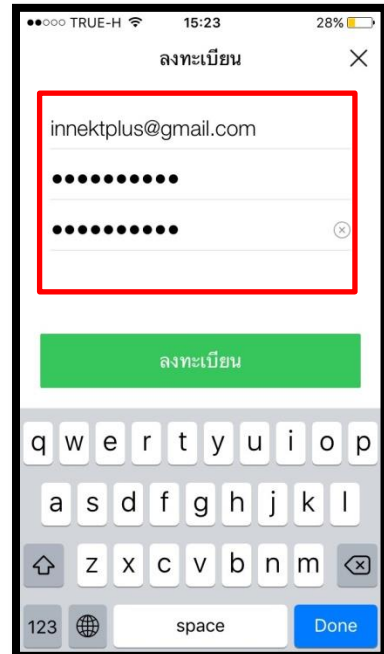

คู่มือการลงทะเบียน E-mail ใน Line

1. กดเมนู

2. กดตั้งค่า

3. กดเลือกบัญชี

4. กดเลือก อีเมล

5. ใส่ E-mail และตั้งรหัส แล้วกดลงทะเบียน

6. หลังจากกดลงทะเบียนเรียบร้อยแล้วระบบจะส่งรหัสยืนยันตัวตนเข้า e-mail ซึ่งเป็นตัวเลข 4 ตัว ให้นำมาใส่ในหน้า Line หน้านี้ ตามรูปถัดไป