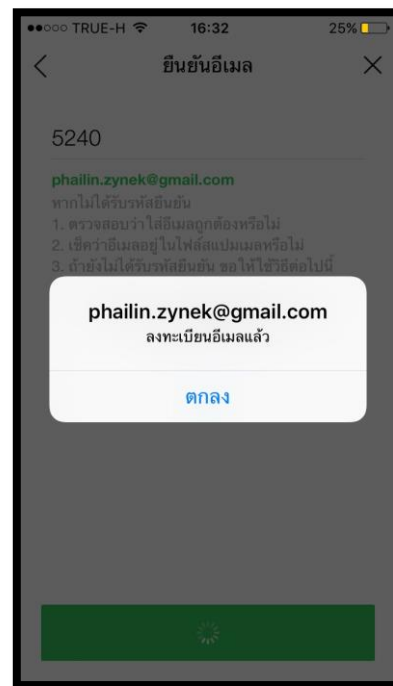

คู่มือการลงทะเบียน E-mail ใน Line

1. กดเมนู

2. กดตั้งค่า

3. กดเลือกบัญชี

4. กดเลือก อีเมล

5. ใส่ E-mail และตั้งรหัส แล้วกดลงทะเบียน

6. หลังจากกดลงทะเบียนเรียบร้อยแล้วระบบจะส่งรหัสยืนยันตัวตนเข้า e-mail ซึ่งเป็นตัวเลข 4 ตัว ให้นำมาใส่ในหน้า Line หน้านี้ ตามรูปถัดไป