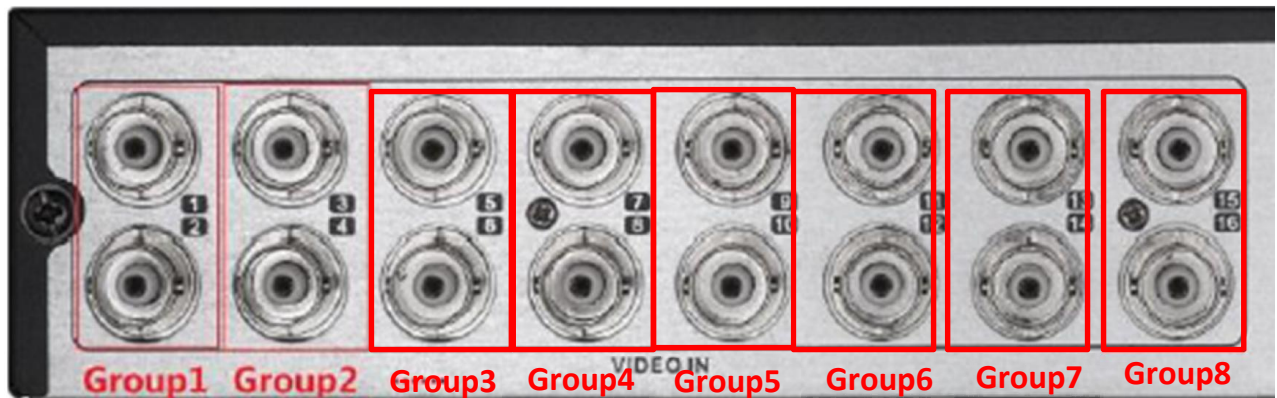

## สาเหตุการต่อกล่อง TVI และ Analog ภาพขึ้นบ้าง ไม่ขึ้นบ้างใน เครื่องบันทึก ZKD1XX & ZKD2XX

เครื่องบันทึก iNNEKT ในรุ่น ZKD1XX และ ZKD2XX ซึ่งเป็นเครื่องบันทึกที่สามารถใช้งานร่วมกับกล่อง TVI และ Analog ได้ แต่ผู้ใช้งานจะต้องต่อกล่องที่เป็นชนิดเดียวกันในแต่ละกรุปตาม Diagram ด้านล่าง

ตัวอย่าง Group1 (CH1 & CH2) จะต้องต่อกล่อง ชนิด TVI หรือ analog อย่างใดอย่างหนึ่งเท่านั้น ไม่สามารถใช้กล่อง2ชนิดร่วมกันในกรุปเดียวกันได้